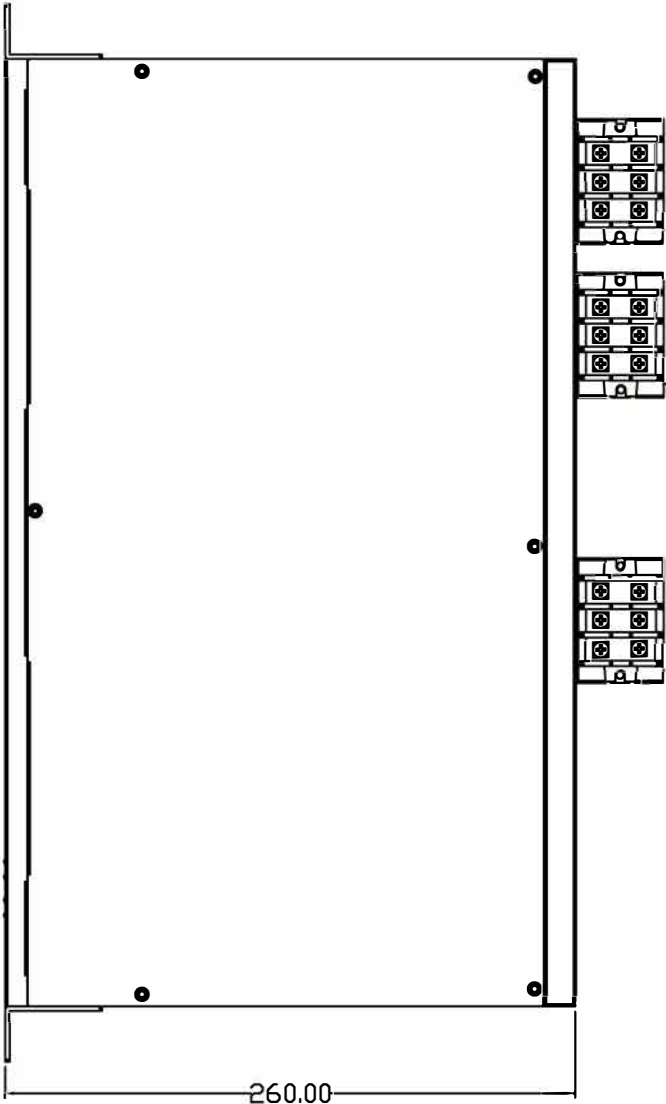

Terminal Blocks

Mounting Bracket

60A-64-80-0381 Блок димовогонящего типа реверсив АРР-зупускательный, 10, 230 В, 32 А,  
(1) клеммная колодка, (2) клеммные колодки