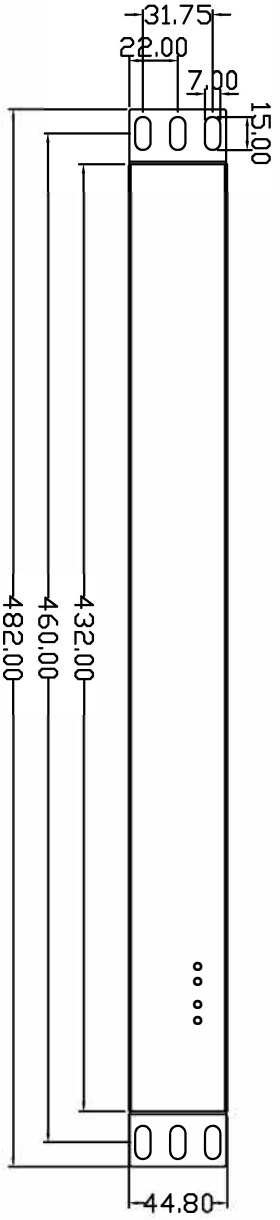

Terminal Blocks

Mounting Bracket

60A-64-80-0381 Блок димовогонящего типа реверсив АРР-зупускательный, 10, 230 В, 32 А,  
(1) клеммная колодка, (2) клеммные колодки