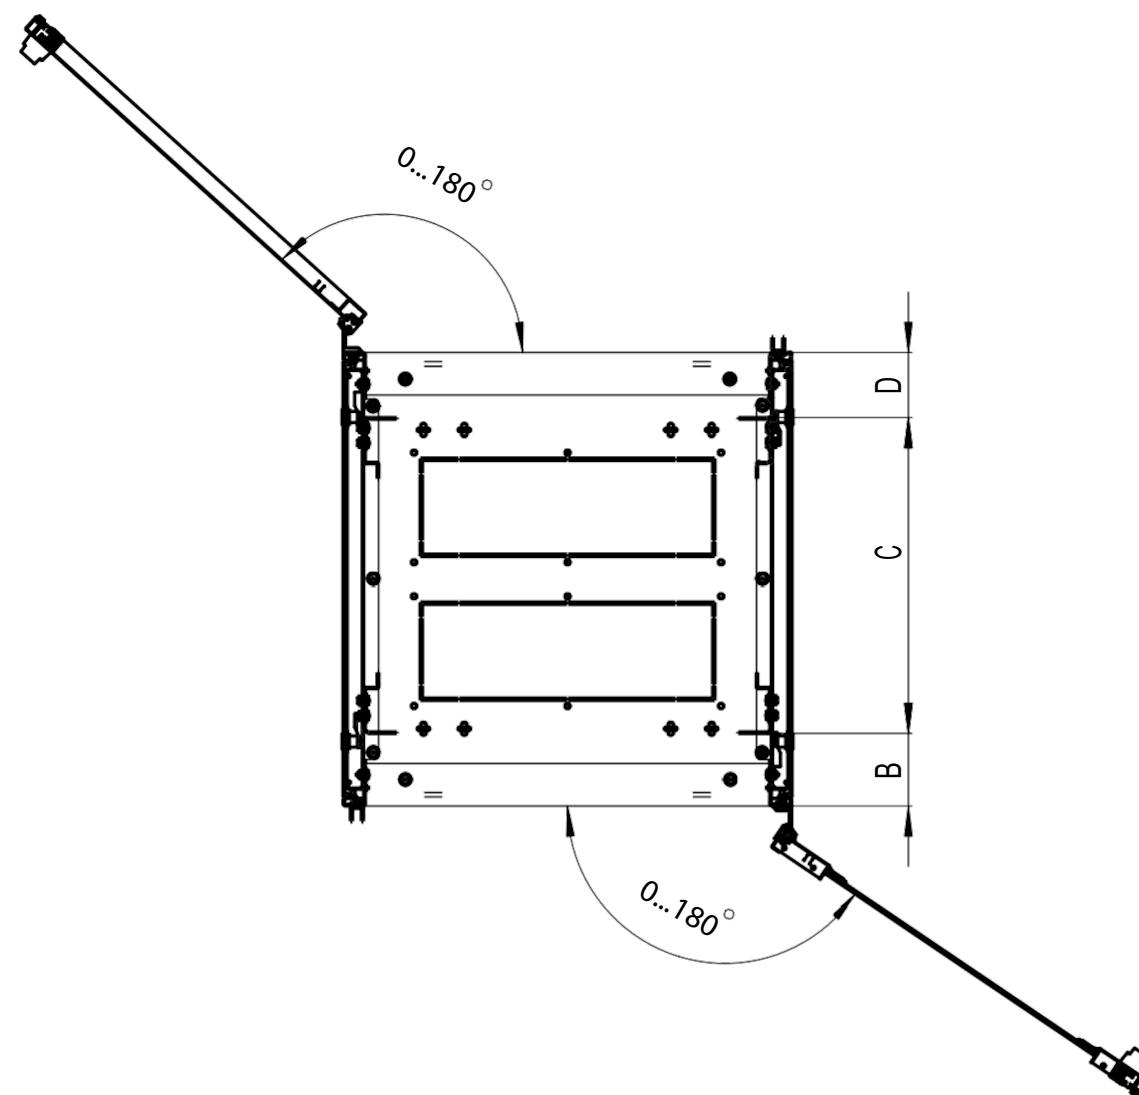

# Установочные размеры между 19" направляющими шкафов серии S3000

УСТАНОВОЧНЫЕ РАЗМЕРЫ МЕЖДУ 19" МИН.-НОМ.-МАКС., ММ,					
Размеры	600x600	600x800	600x1000	800x800	800x1000
B	62-70-375	62-87-575	62-123-775	62-87-575	62-123-775
C	162-459-475	162-626-675	162-754-875	162-626-675	162-754-875
D	62-70-375	62-87-575	62-123-775	62-87-575	62-123-775